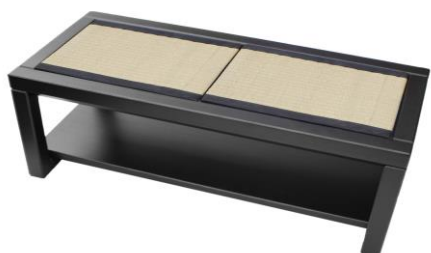

Zaisu-Sitzstuhl

Traditioneller japan. Bodenstuhl, Farben: Natur, schwarz 36x46x42 cm € 104,--
Zaisu Sitzkissen (Zabuton), diverse Farben 35x35x5 cm € 35,--

Bambus Hocker

(Holzstärke: 40mm)
 Stabil & formschön, für Vorzimmer, Bad
 46x46x27,5 cm € 138,-