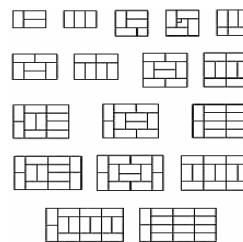

A JAPANESE TOUCH FOR YOUR HOME

Preise inkl. 20% MWST

Tatami Standard Quality – der Klassiker japanischer Innenarchitektur:

Aufbau: Dicht gepresstes Reisstroh, mit Igusagrass bespannt.
Einfassband schwarz, bunte Einfassbänder (Beri) mit längerer
Lieferzeit möglich! Rückseite natur, ohne Folierung.
Ausgezeichnete Isolierung, Höhe: ca. 4,5 cm.

90x90 cm	€ 130,--
100x100 cm	€ 152,--
180x90 cm	€ 180,--
200x60/70/80/90 cm	€ 180,--
200x100 cm	€ 196,--

NEU: Überlängen! z.b. 210 cm + € 30,- / 220 cm + € 48,-

Nur Breiten: 80/90/100cm! Sondermaße auf Anfrage

Achtung: Lieferzeit für Überlängen & Sondermaße anfragen!

Zuschnitte:

1 x Längenschnitt	€ 79,--
1 x Breitenschnitt	€ 101,--

Unit Tatami

Einfache Qualität, ideal als „Bettvorleger“ (ca. 1,5 cm Stärke)
Bespannung: Igusa-Gras-Matte, Gewicht: 4,2 kg/m²