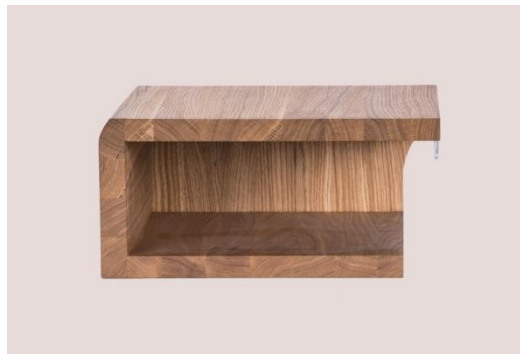

## BEISTELLTISCHE

Preise inkl. 20 % Mwst

RAST-Design, Regensburg: Bewährte Qualität in Rotbuche, Esche, Eiche, Kirsche und Nuss massiv.

Einige Modelle auch mit 2 oder 3 Laden!

Der angeführte Preis gilt für Rotbuche und Kernbuche.

Modell CATANIA, € 335,-

Modell TRES, € 335,- Modell TRES, € 275,-

Modell Aristeo, € 575,-

Modell SOLIDO, € 383,-

Einhängetisch SALERNO, € 239,-

Modell SALERNO-B, € 419,-

Modell LUNA, € 371,-

Modell DANTE, € 335,-

Modell VARIO, € 155,- (halbrund&quadratisch)

TATAMI MATTEN | SHOJI SCHIEBEWÄNDE |  
NATURBETTEN | NATURMATRATZEN & LATTENROSTE  
Öffnungszeiten  
Di-Fr 10:00-13:00 + 14:00-18:00, Sa 10:00-14:00  
Montag geschlossen