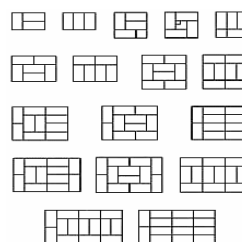

A JAPANESE TOUCH FOR YOUR HOME

Preise inkl. 20% MWST

Tatami Standard Quality – der Klassiker japanischer Innenarchitektur:

Aufbau: Dicht gepresstes Reisstroh, mit Igusagrass bespannt.
Einfassband schwarz, bunte Einfassbänder (Beri) mit längerer
Lieferzeit möglich! Rückseite natur, ohne Folierung.
Ausgezeichnete Isolierung, Höhe: ca. 4,5 cm.

Zuschnitte:

1 x Längenschnitt	€ 59,--
1 x Breitenschnitt	€ 81,--

Unit Tatami

Einfache Qualität, ideal als „Bettvorleger“ (ca. 1,5 cm Stärke)
Bespannung: Igusa-Gras-Matte, Gewicht: 4,2 kg/m²

90x90 cm	€ 69,--
180x90 cm	€ 104,--